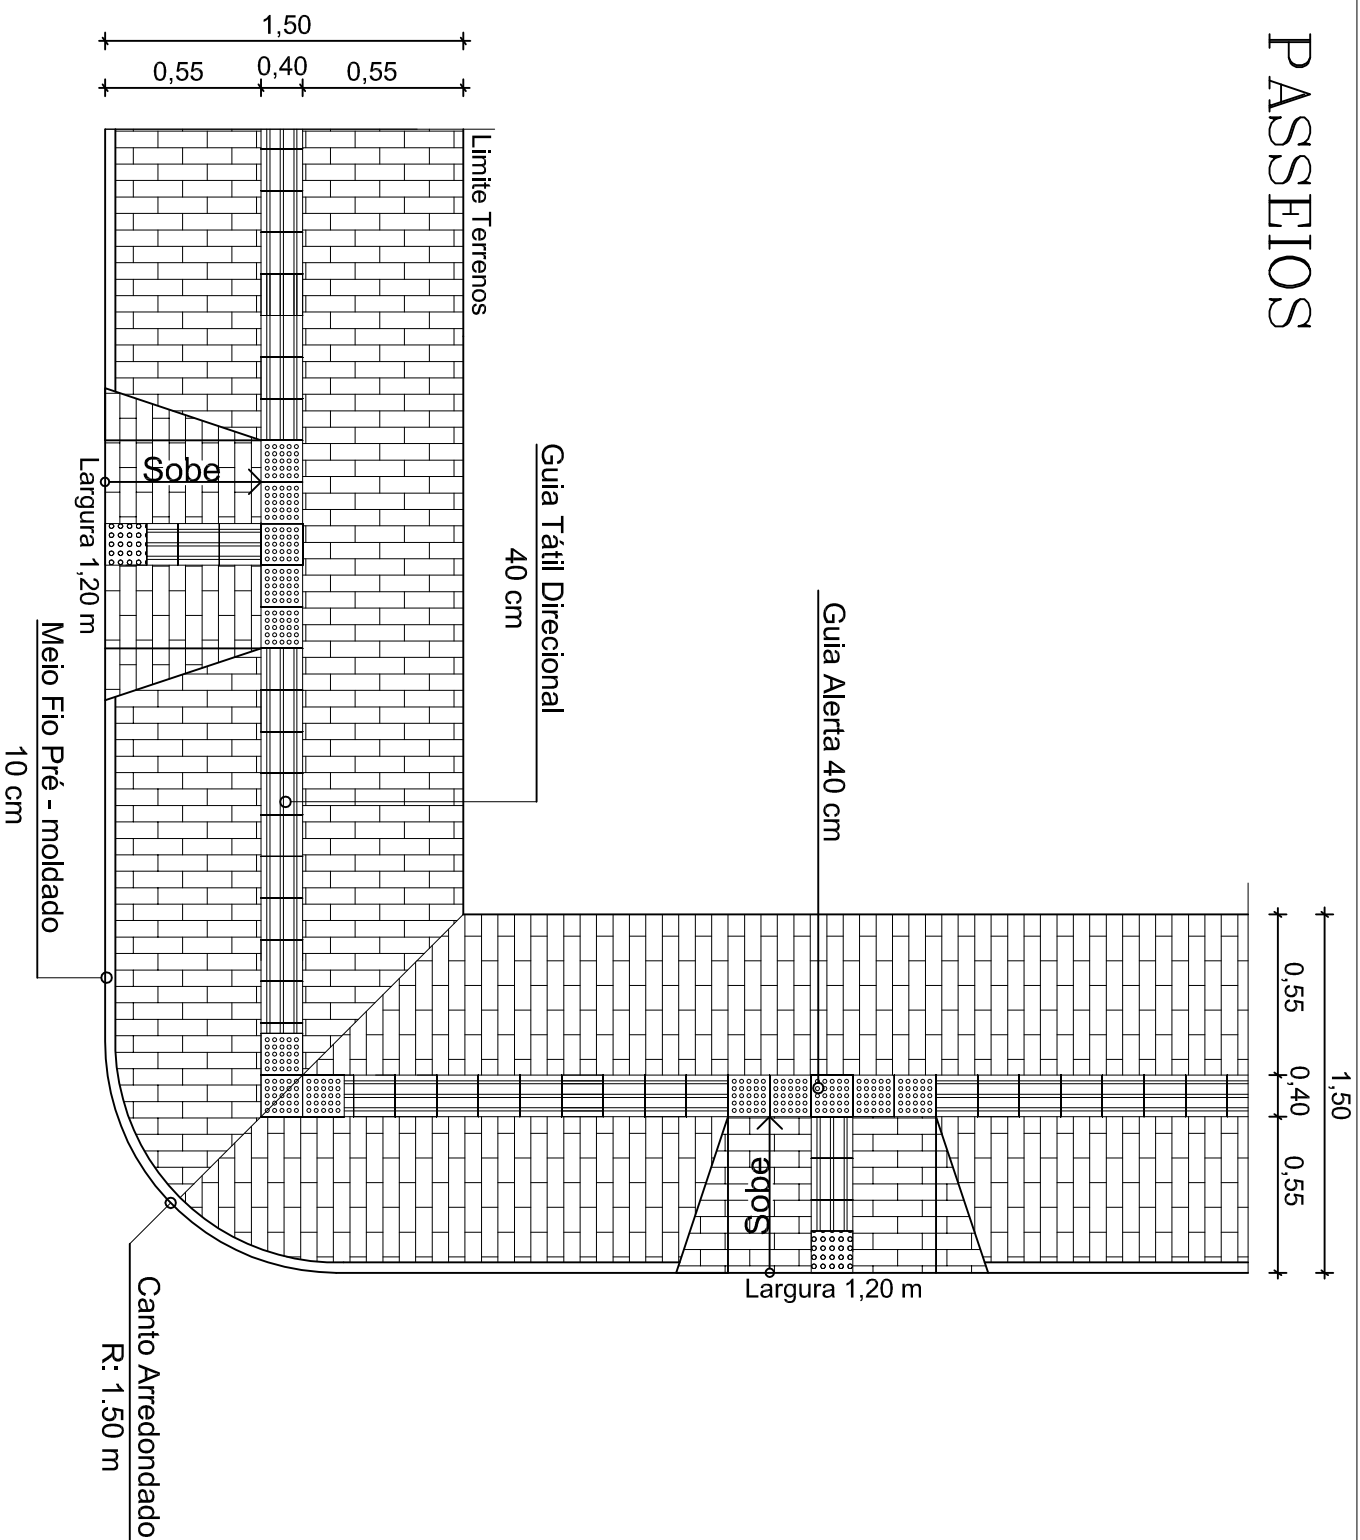

PLANTA GERAL PASSEIOS

Sem Escala

OBS 1: Os acessos para cadeirantes nas calçadas deverá ser locado exatamente onde se encontrarem as faixas de pedestres.
(ou à 6,00 m das esquinas quando não houver)

OBS 2: Quando as quadras apresentarem uma extensão maior do que 100 metros, deverão conter um acesso para cadeirantes no meio de sua extensão.