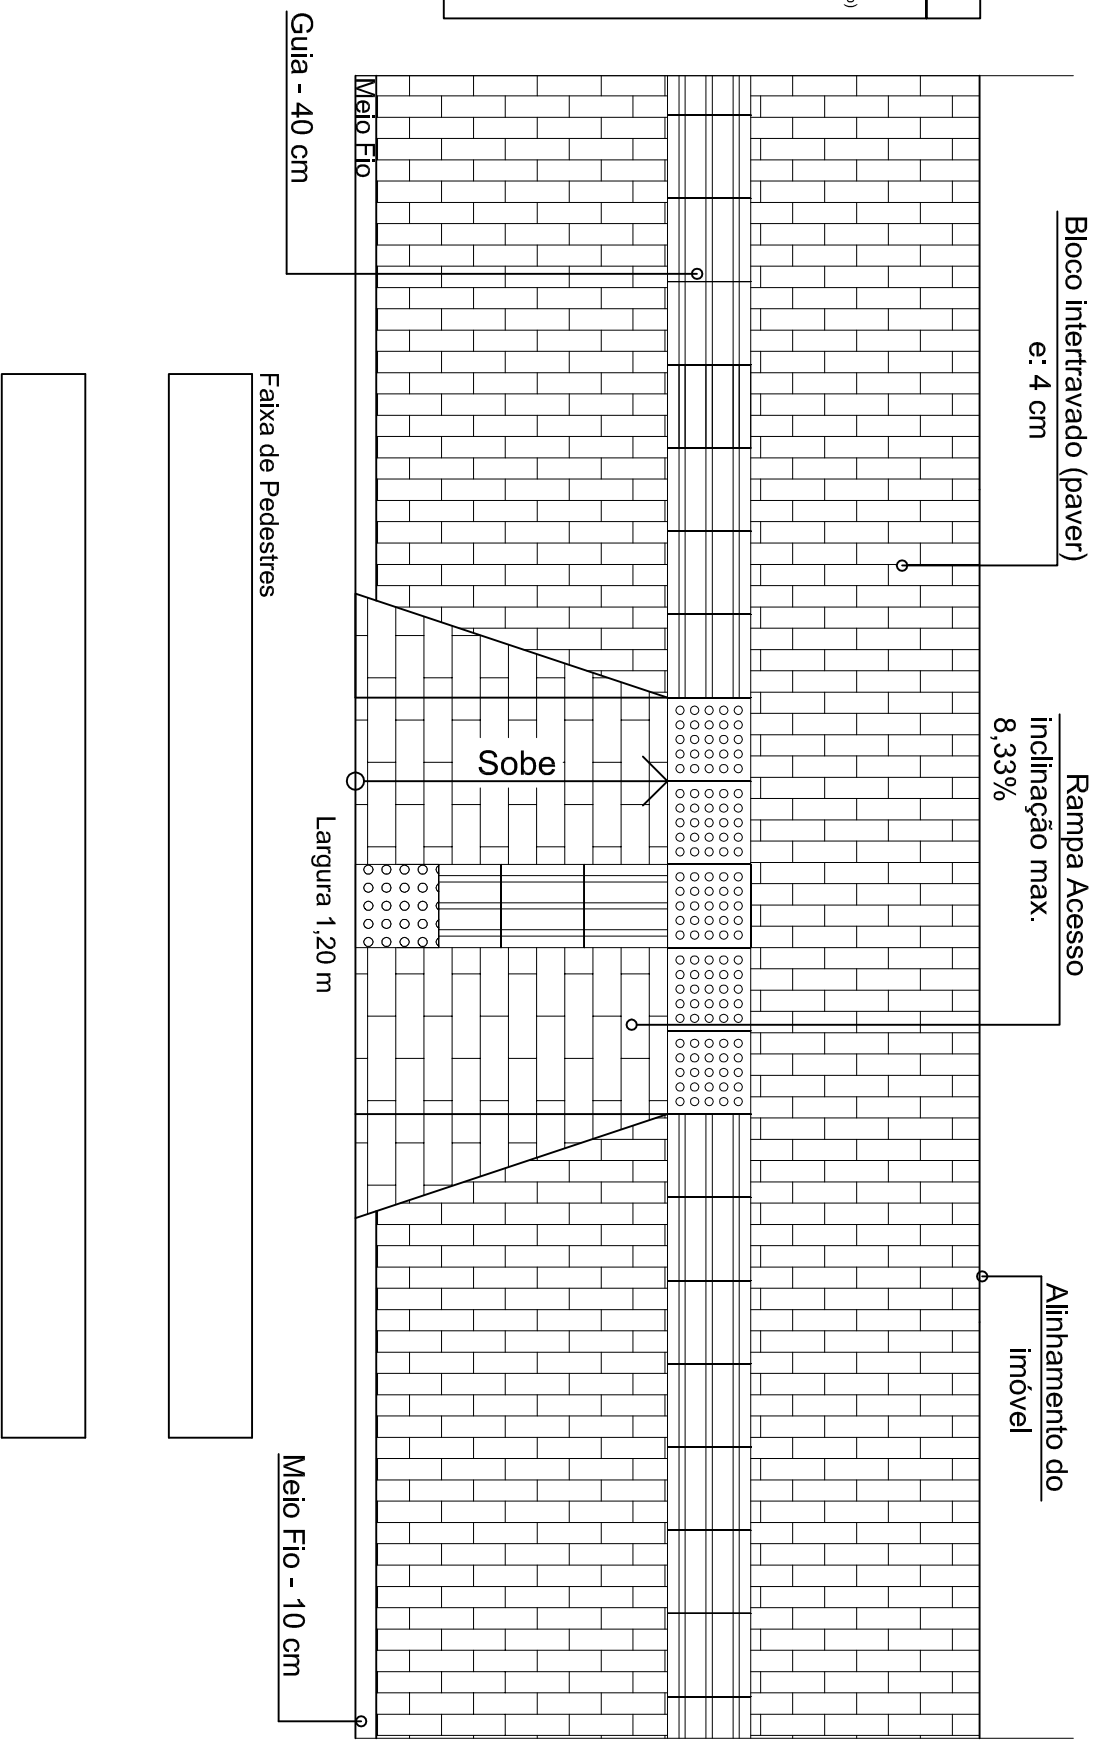

DETALHE ACESSO AO PASSEIO

Sem Escala

OBS 1: Os acessos para cadeirantes nas calçadas deverá ser locado exatamente onde se encontrarem as faixas de pedestres.
(ou à 6,00 m das esquinas quando não houver)

OBS 2: Quando as quadras apresentarem uma extensão maior do que 100 metros, deverão conter um acesso para cadeirantes no meio de sua extensão.