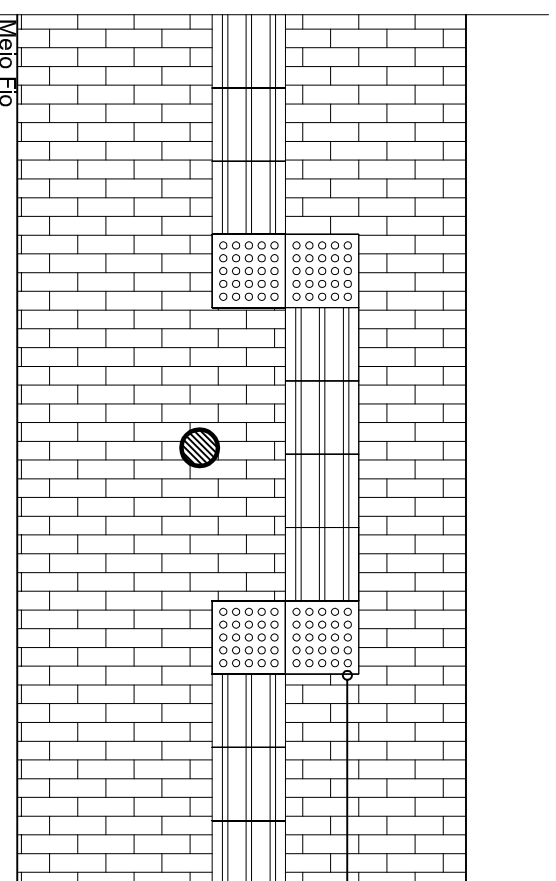

DETALHE

DESVIO DE OBSTÁCULOS

Sem Escala

LEGENDA	
	GUIA TÁTIL DIRECIONAL 40 x 40 x 4 cm - (cor vermelho)
	GUIA TÁTIL DE ALERTA 40 x 40 - 4 cm (cor vermelho)
	GUIA TÁTIL DE ALERTA 20 x 20 x 4 cm (cor vermelho)
	BLOCO DE CONCRETO (PAVER) INTERTRAVADO 6 x 4 cm (cor natural)

Guia Tátil Direcional
40 cm

Obstáculo na lateral do passeio

Guia Tátil Alerta
40 cm

Guia Tátil Direcional
40 cm

Obstáculo no centro do passeio

OBS : Sempre que houver uma mudança de direção deverá ser usado a guia tátil de alerta.