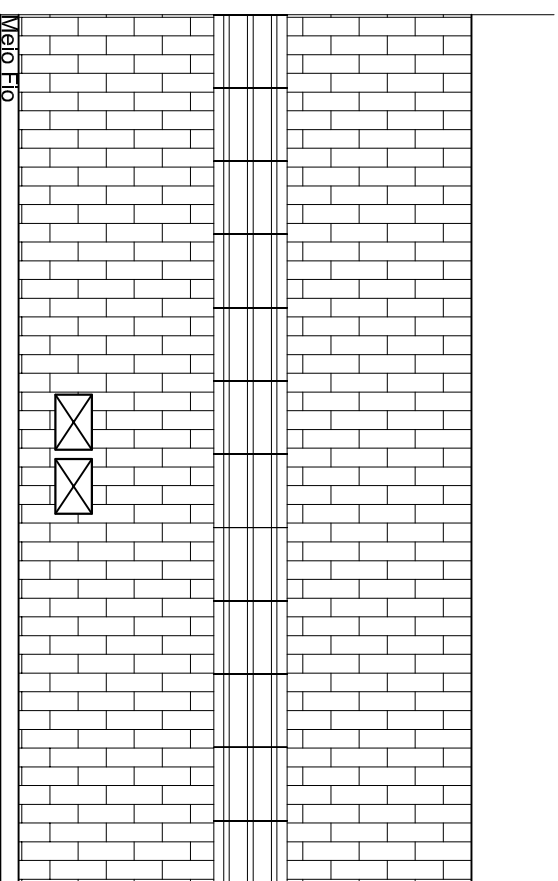

DETALHE

DESVIO DE OBSTÁCULOS

Sem Escala

LEGENDA	
	GUIA TÁTIL DIRECIONAL 40 x 40 x 4 cm - (cor vermelho)
	GUIA TÁTIL DE ALERTA 40 x 40 - 4 cm (cor vermelho)
	GUIA TÁTIL DE ALERTA 20 x 20 x 4 cm (cor vermelho)
	BLOCO DE CONCRETO (PAVER) INTERTRAVADO 6 x 4 cm (cor natural)

Guia Tátil Direcional
40 cm

Obstáculo na lateral do passeio

Guia Tátil Alerta
40 cm

Guia Tátil Direcional
40 cm

Obstáculo no centro do passeio

OBS : Sempre que houver uma mudança de direção deverá ser usado a guia tátil de alerta.