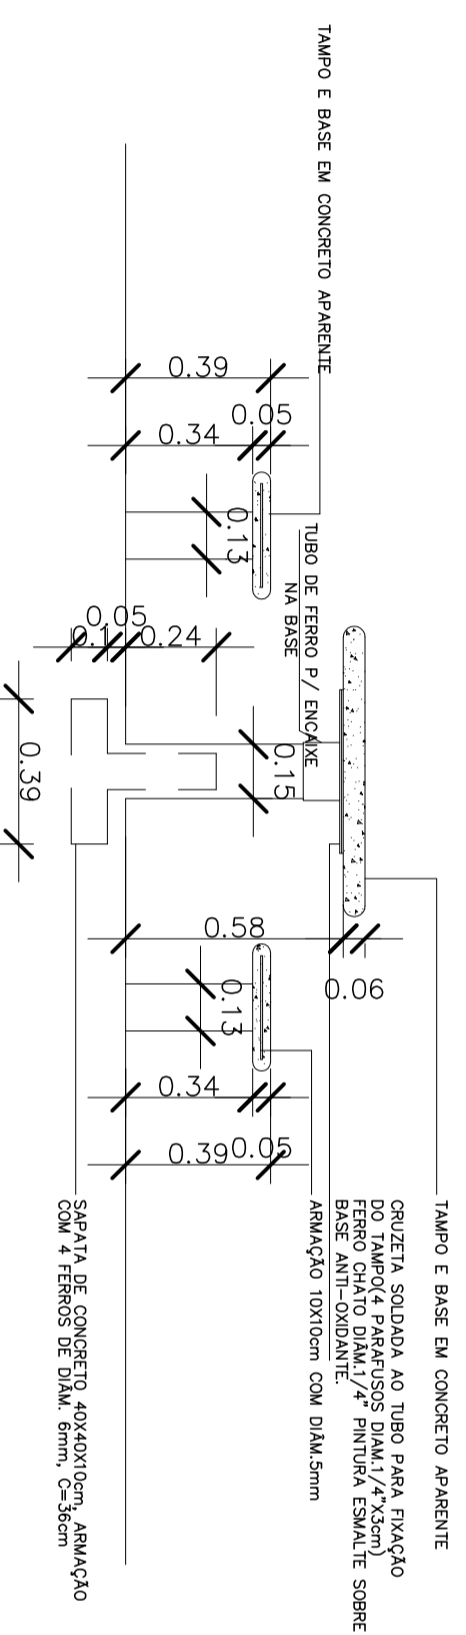

PLANTA MESA COM BANCOS DA PRAÇA

VISTA

CORTE TRANSVERSAL

PROJETO PADRÃO - FNDE

MUNICÍPIO – UF:

PROPRIETÁRIO:

ENDEREÇO:

PROPRIETÁRIO