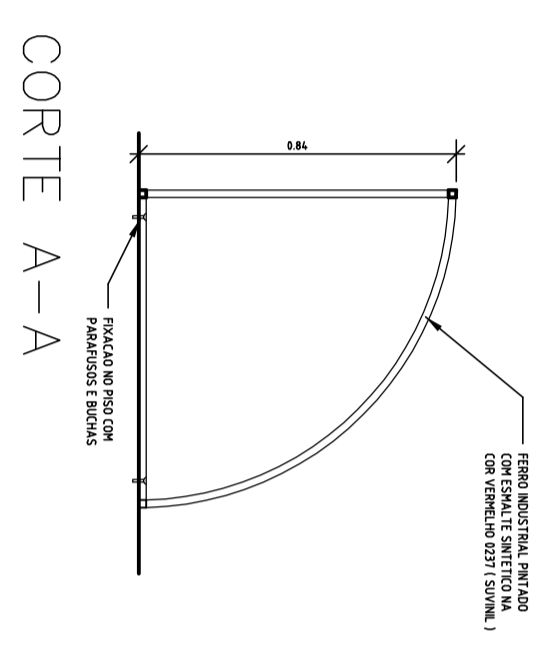

GOVERNOR FEDERAL
BRASIL
PAÍS RICO É PAÍS SEM POBREZA

Ministério da Educação

FNDE
Fundo Nacional de Desenvolvimento da Educação

PROJETO PADRÃO - FNDE

MUNICÍPIO – UF:

PROPRIETÁRIO:

ENDEREÇO:

PROPRIETÁRIO

RESP. TÉCNICO

Arg. Emilize Balduino de Carvalho – CREA-GO 3229/D
AUTOR DO PROJETO

CREA

DLFO

CREA

RA

OBSERVAÇÕES:

ESCOLA 12 SALAS DE AULA
PROJETO ARQUITETÔNICO

COORDENAÇÃO
CGEST - Coordenação
Geral de Infraestrutura
Educacional

LOCALIZAÇÃO: PÁTIO INTERNO
DETALHE GUARDA BICICLETAS

ARQ

FORMATO
INDICADO

REVISÃO
R.01 - NOVEMBRO DE 2005
R.02 - JULHO DE 2011
R.00

ESCALA
1/20
DATA EMISSÃO
JULHO / 2011

PRANCHA
56/56